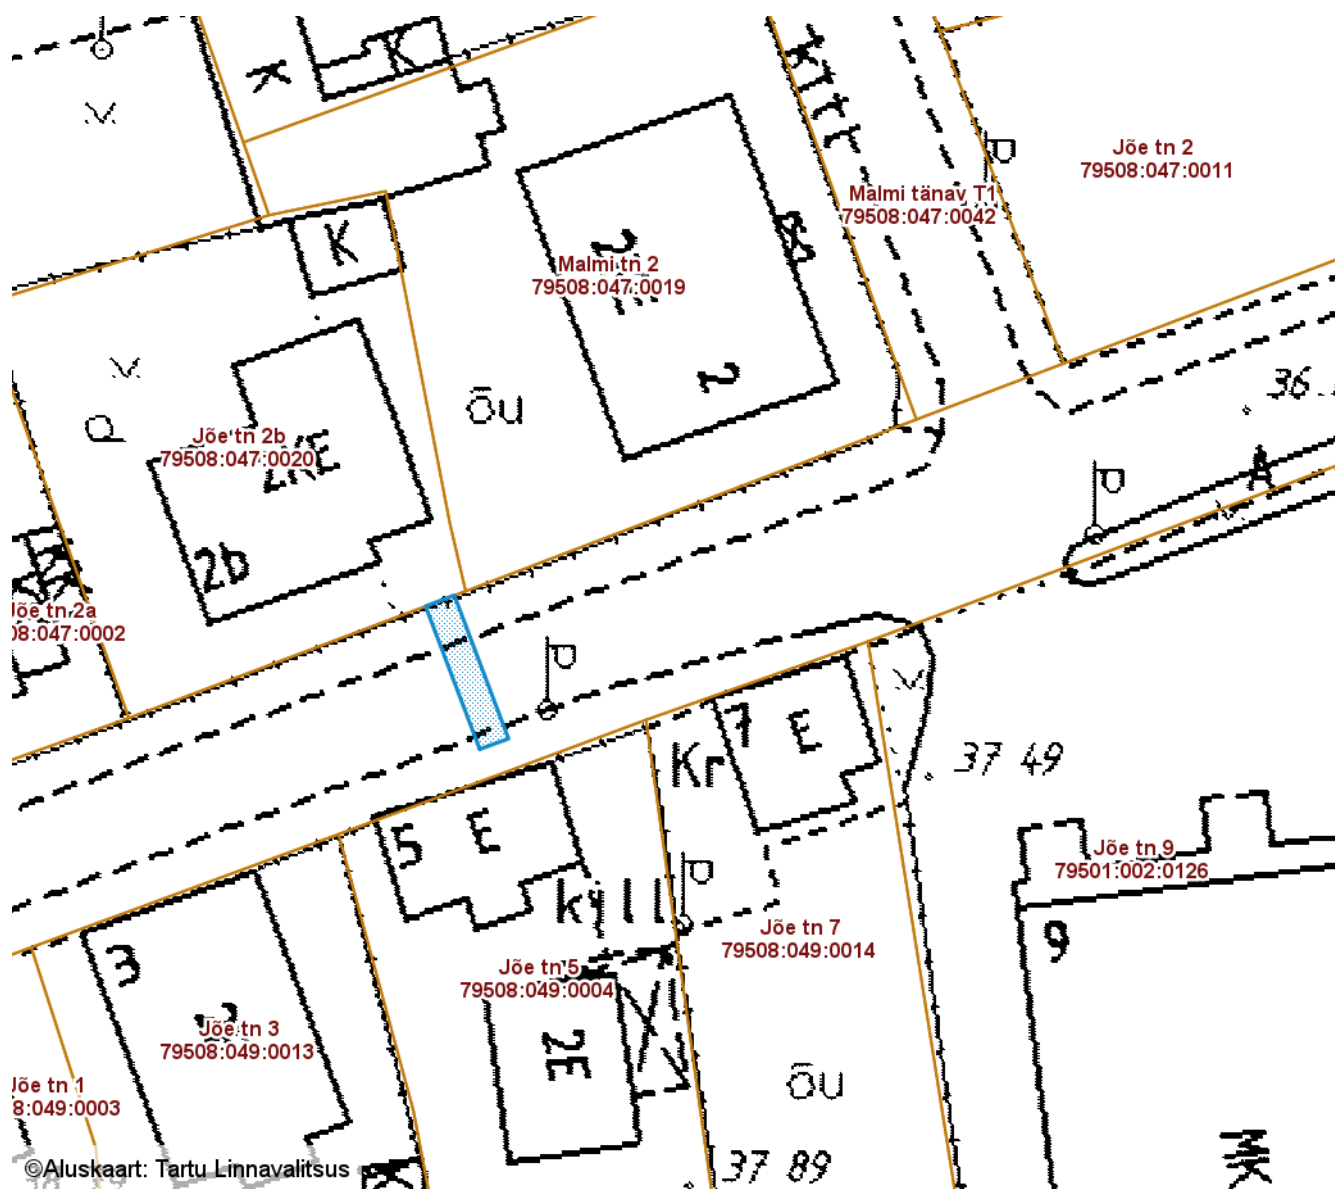

## ALA SKEEM

Jõe tänav T1 (79508:049:0016)

M 1 : 500

©Aluskaart: Tartu Linnavalitsus

— Isikliku kasutusõigusega seatav  
maa-ala 20 m<sup>2</sup>  
(B-kategooria gaasitoru)

Nr	X	Y
1	6473175.46	660057.02
2	6473176.15	660058.92
3	6473185.61	660055.34
4	6473184.89	660053.44